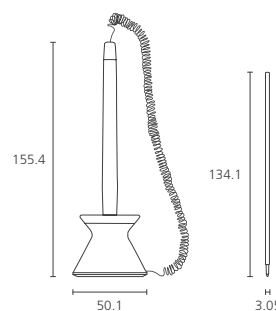

<리필심>

- 스탠드형 데스크 볼펜 '롤링펜'의 리필심

리필심