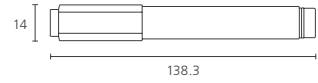

물기에 잘 써지는 마카 (570) (571)

필기선	대박스 입수량	소비자가
570 : 2.0mm 571 : 2.0-5.2mm	6 DS	₩ 1,500

- 물기가 있거나 기름진 표면에 필기 가능한 특수 잉크 적용
- 건조가 빠르고 내수성, 내광성이 우수
- 내구성이 강한 닢