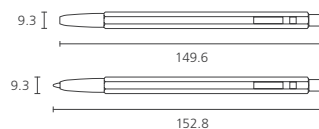

153 아이디 / 아이디 샤프

필기선	대박스 입수량	소비자가
아이디 : 1.0mm (M) 아이디 샤프 : 0.5mm	24 ST	₩ 15,000

- 153 볼펜의 Identity를 유지한 메탈 소재의 고급 볼펜 / 샤프
- **<153 아이디>**
- 고급 금속심인 모나미 FX 4000 적용으로 부드러운 필기감
- **<153 아이디 샤프>**
- 저중심 설계와 미끄러지지 않는 그립감으로 사용이 편리

153 아이디 샤프
안전확인신고확인증번호 : CB111H012-5001