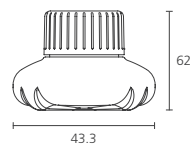

대박스 입수량	소비자가
40 BX (1 BX = 6 EA)	₩ 3,000

- '모나미 붓펜' 및 '모나미 세필붓펜' 리필용 잉크 (※ '모나미 붓펜 드로잉' 리필 불가)
- 리필 시 펜을 거치할 수 있어 편리하게 잉크 리필 가능
- 대용량 (15ml)으로 경제적임 (10회 완충 가능)
- 잉크 충전 시간 : 10분

INK COLOR