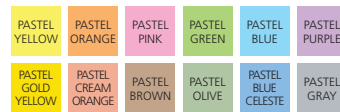

INK COLOR - 소프트

<3색 SET-브라이트> <3색 SET-소프트>

에센티스틱 브라이트 / 소프트

대박스 입수량	소비자가
72 DZ 3색 SET : 288 ST 5색 SET : 144 ST	₩ 700 3색 SET : ₩ 2,100 5색 SET : ₩ 3,500

- 부드러운 크림타입의 고체 형광펜
- 쉽게 변색되지 않는 밝고 선명한 색상
- 잉크젯 프린트물에도 번짐없이 사용 가능