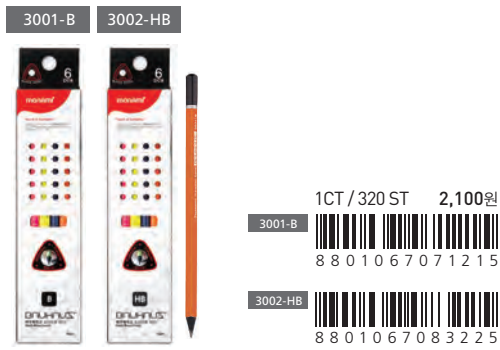

1CT / 320 ST 1,800원

안전확인신고확인증번호 : CB111R135-5001

37 바우하우스 육각지우개연필 (12본입)

1CT / 240 DZ 3,600원

38 바우하우스 삼각연필 (6본입)

1CT / 320 ST 2,100원

안전확인신고확인증번호 : CB111R667-8001

39 바우하우스 삼각연필 (12본입)