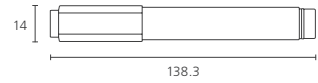

유성매직 (100)

필기선	대박스 입수량	소비자가
2.0mm	48 ST	₩ 6,000

- 형광과 메탈 색상이 포함된 다채로운 구성으로 POP, 포인트 컬러링에 효과적임
- 골드와 실버의 메탈 색상은 어두운 배경색에서도 선명하게 발색됨
- 유리, 플라스틱, 금속, 나무 등 다양한 표면에 사용 가능
  (※ 유성매직 100은 6색 세트로만 판매)

INK COLOR

안전확인신고확인증번호 : CB111R636-9008