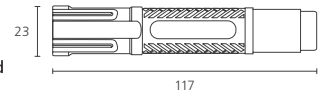

프로 유성매직

필기선	대박스 입수량	소비자가
5.0-8.0mm	30 DZ	₩ 1,300

- 사용자의 편의를 고려한 미끄럼 방지 고무그립
- 최대 8mm까지 표기 가능한 사각납
- 금속, 나무, 플라스틱 등 다양하고 거친 표면에 필기 가능하며 기름진 표면에서도 사용 가능
- 2009년도 레드닷 디자인 어워드 수상