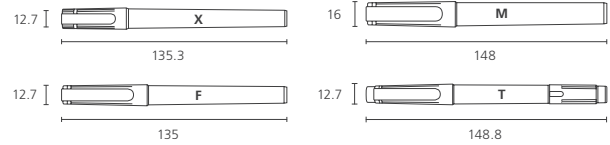

네임펜 · X / F / M / T

필기선	대박스 입수량	소비자가
X: 0.4mm	흑/청/적: 72 DZ	₩ 800
F: 1.0mm	흑/청/적: 108 DZ 6색 SET: 12 DS 12색 SET: 6 DS	₩ 800 6색 SET: ₩ 4,800 12색 SET: ₩ 9,600
M: 2.0mm	흑/청/적: 60 DZ	₩ 800
T: 0.4 / 1.0mm	흑/청/적: 50 DZ 12색 SET: 72 ST	₩ 1,000 12색 SET: ₩ 12,000

- 유리, 플라스틱, 금속, 나무 등 다양한 표면에 선명하게 마킹되는 유성펜
- 가는 글씨부터 중간, 굵은 글씨의 다양한 굵기로 용도에 맞게 사용 가능

<Twin>

- 하나의 펜으로 가는 글씨와 중간 글씨를 함께 사용할 수 있는 트윈 타입의 네임펜으로 편리성을 높임

<12색 세트>

- 중간 글씨용과 트윈 타입은 12색의 다양한 컬러로 다채로운 표현 가능

안전확인신고확인증번호 : CB111H012-9003