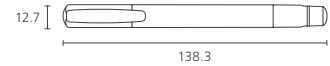

INK COLOR - 소프트

<3색 SET-브라이트> <3색 SET-소프트>

에센티스틱 브라이트 / 소프트

대박스 입수량	소비자가
72 DZ 3색 SET : 288 ST 5색 SET : 144 ST	₩ 700 3색 SET : ₩ 2,100 5색 SET : ₩ 3,500

- 부드러운 크림타입의 고체 형광펜
- 쉽게 변색되지 않는 밝고 선명한 색상
- 잉크젯 프린트물에도 번짐없이 사용 가능