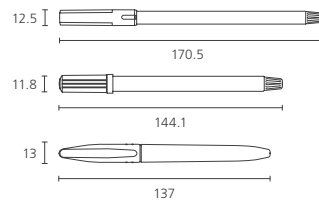

붓펜 / 세필붓펜 / 붓펜 드로잉

붓펜