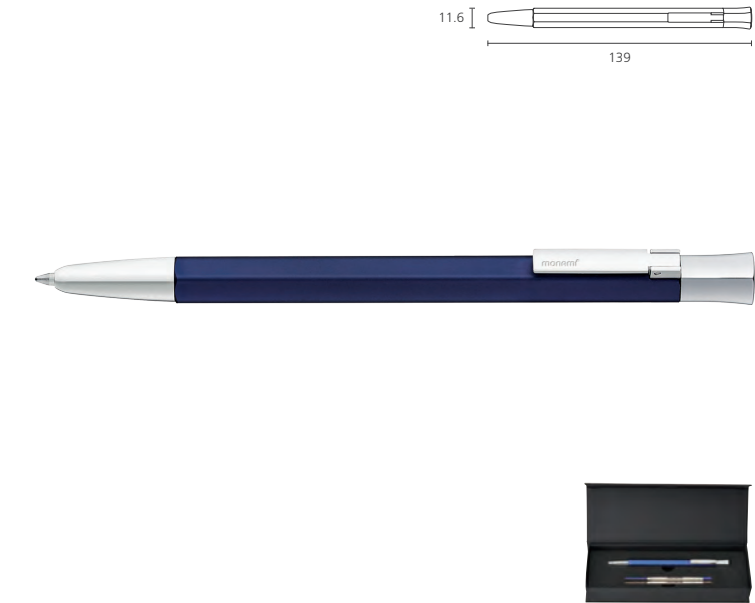

INK COLOR

BODY COLOR

153 블랙 & 화이트

필기선	대박스 입수량	소비자가
0.7mm (F)	24 ST	₩ 18,000

- 오리지널 153 볼펜이 재탄생한 금속 소재 고급 볼펜
- 무광 매트한 디자인으로 심플함과 세련됨 표현
- 고급 금속심인 모나미 FX 4000 적용으로 부드러운 필기감

INK COLOR

BODY COLOR

153 아이디 / 아이디 샤프