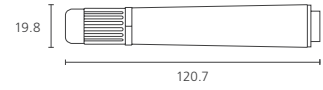

보드마카

필기선	대박스 입수량	소비자가
2.0mm	60 DZ	₩ 800

- 대한민국 대표 보드마카
- 알코올계 잉크 적용으로 냄새가 순함
- 사용 후 쉽고 깨끗하게 지워짐

안전확인신고확인번호
: CB112H011-7001