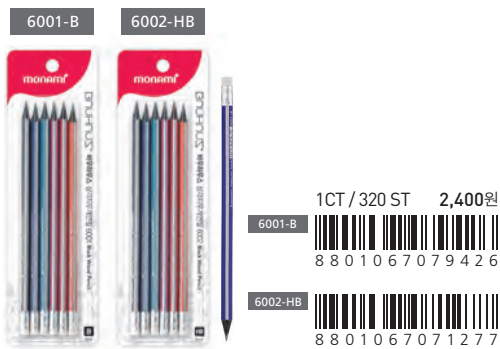

40 바우하우스 삼각지우개연필 (6본입)