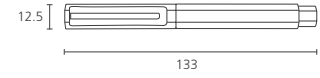

153 네오 만년필

필기선	대박스 입수량	소비자가
FINE	24 ST	₩ 25,000

- 컬러풀한 바디의 153네오가 만년필로 재탄생
- 일반 만년필 대비 짧은 배럴과 금속 클립으로 휴대성 강화
- 세밀한 표현이 가능한 F (Fine)축 적용
- 잉크 카트리지와 컨버터 겸용으로 다양한 컬러 활용 가능

BODY COLOR