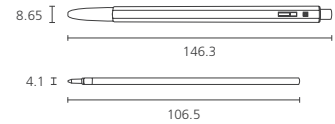

153 / 영심

필기선	대박스 입수량	소비자가
153 : 0.7 / 1.0mm 영심 : 0.7mm	153 : 20 GS 영심 : 40 GS	153 : ₩ 300 영심 : ₩ 200

- 대한민국 볼펜 중 가장 많이 판매된 국민볼펜
- 육각 형태의 간결하고 심플한 디자인
- 선명하고 깔끔한 필기가 가능한 0.7mm / 부드러운 필기감의 1.0mm

<영심>

- 국민볼펜 '153 볼펜'의 리필심

INK COLOR

BODY COLOR