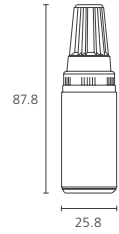

스킬마카

필기선	대박스 입수량	소비자가
4.0-8.0mm	360 EA	₩ 3,000

- 사용 후 물 또는 알칼리 수용액으로 세척 가능
- 자동차, 선박 등 탈지 공정이 있는 산업현장 및 금속 재질에도 사용 가능한 전문마카

INK COLOR

PINK

물 또는 알칼리 수용액으로 세척 가능

스킬마카 클립

필기선	대박스 입수량	소비자가
4.0-8.0mm	360 EA	₩ 3,000

- 사용 후 물 또는 알칼리 수용액으로 세척 가능
- 클립을 추가하여 휴대성 강화
- 자동차, 선박 등 탈지 공정이 있는 산업현장 및 금속 재질에도 사용 가능한 전문마카

INK COLOR

PINK

LIGHT BLUE