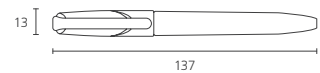

네임펜 · M 금색 / 은색

필기선	대박스 입수량	소비자가
1.7mm	48 DZ	₩ 1,000

- 유리, 플라스틱, 금속, 나무 등 다양한 표면에 선명하게 마킹되는 유성펜
- 어두운 색상의 종이, 금속, 플라스틱, 가죽 등의 표면에 마킹, 데코용으로 사용 시 탁월
- 화려한 펄감으로 뛰어난 발색

안전확인신고확인증번호 : CB111R636-9002