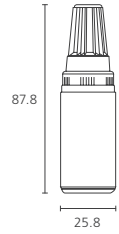

- 대한민국 대표 스테디셀러 병타입 매직
- 두꺼운 글씨에 적합한 넓은 사각닙 타입
- 단단한 nib으로 거친 표면에도 무리없이 발색되어 산업현장 등에서 사용이 편리함
- POP, 꾸미기 등 다양한 용도로 유용함

INK COLOR

<12색 SET>

매직 캡

필기선	대박스 입수량	소비자가
4.0-8.0mm	30 DZ	₩ 1,000

- 플라스틱 바디와 클립을 적용하여 휴대성 강화
- 알코올계 잉크 적용으로 냄새가 순함
- 각종 POP, 차트글씨에 적합한 사각닙 적용
- 종이, 금속, 나무 등 다양한 표면에 필기 가능