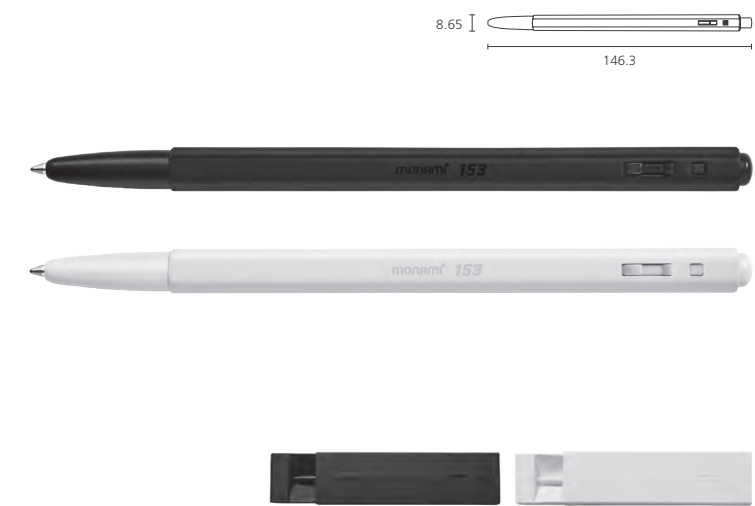

INK COLOR

BODY COLOR

153 블랙 & 화이트

필기선	대박스 입수량	소비자가
0.7mm (F)	24 ST	₩ 18,000

- 오리지널 153 볼펜이 재탄생한 금속 소재 고급 볼펜
- 무광 매트한 디자인으로 심플함과 세련됨 표현
- 고급 금속심인 모나미 FX 4000 적용으로 부드러운 필기감

INK COLOR

BODY COLOR

153 아이디 / 아이디 샤프