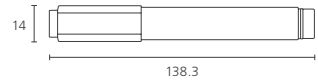

INK COLOR

붓펜 리필잉크

드로잉 및 취미활동

편지 및 서식류

방명록

시그마플로 생잉크 유성매직 (120) (121)

필기선	대박스 입수량	소비자가
120 : 2.0mm	흑/청/적 : 40 DZ 6색 SET : 48 ST	₩ 1,200 6색 SET : ₩ 7,200
121 : 1.0-5.0mm		

안전확인신고확인증번호 : CB111R636-9007