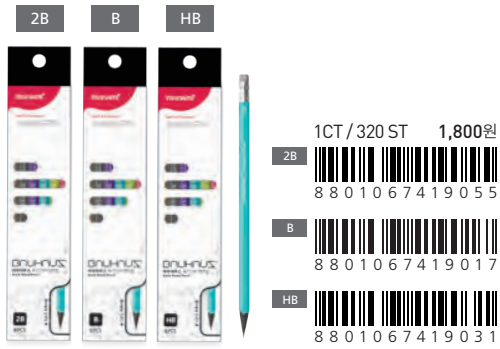

34 사인펜 (블루)

35 사인펜 (핑크)

1CT / 9 DS 3,000원

8801067029704

1CT / 9 DS 3,000원

8801067029681

모니주 사인펜
SIGN PEN

36 바우하우스 육각지우개연필 (6본입)