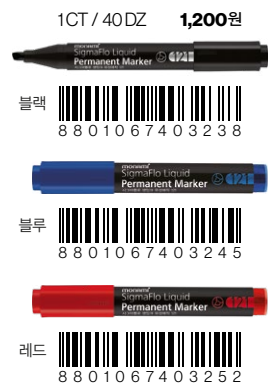

1CT / 40DZ 1,200원  
 블랙 8801067403238  
 블루 8801067403245  
 레드 8801067403252

84 네임펜 · XF 103

1CT / 40DZ **800원**

블랙  8801067404143

블루  8801067404167

레드  8801067404181

85 시그마플로 생잉크 네임펜 · F 122

1CT / 40DZ **1,200원**