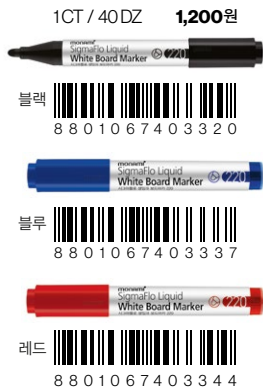

73 꼬마 보드마카

1CT / 60DZ 400원  
 블랙 8801067392624  
 블루 8801067392587  
 레드 8801067392600

74 보드마카

1CT / 60DZ 900원  
 블랙 8801067032780  
 블루 8801067070256  
 레드 8801067070430  
 그린 8801067072915

75 시그마플로 생잉크 보드마카 220