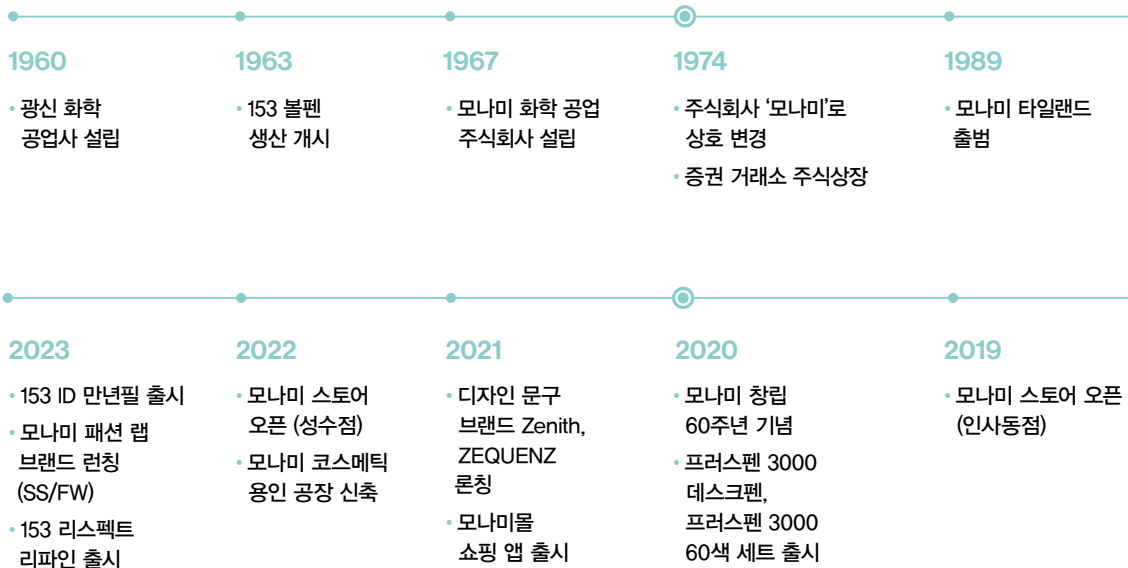

언제 어디서나 생활 속에 함께하는 기업

모나미는 다양한 생활 필기구를 통해
고객들의 행복한 시간과 기록에
늘 함께 합니다.

모나미는 누구나 생활 속 곳곳에서 쉽게 만날 수 있는 친숙함으로,
빠르게 변화하고 있는 세상 속에서 변하지 않길 바라는 따뜻한 감성을 담아낼 수 있는 브랜드입니다.

모나미만의 색과 기술력으로 산업용, 생활 데코 등 새로운 제품군 개발을 통해 끊임없는 도전과
개척정신을 이어나가며 지속적으로 브랜드 가치를 높이는 데 집중하고 있습니다.

앞으로도 문구시장을 넘어서 라이프스타일 전반을 아우르고 트렌드를
리딩하는 브랜드가 되고자 합니다.

MONAMI HISTORY