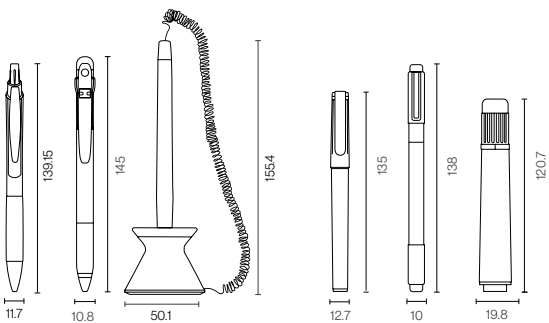

INK COLOR - 가디플러스 롤링펜, FX 제타, 네임펜·F, 보드마카

3 INK COLORS - 가디플러스 플립 3

INK COLOR - 가디플러스 에센티 트윈