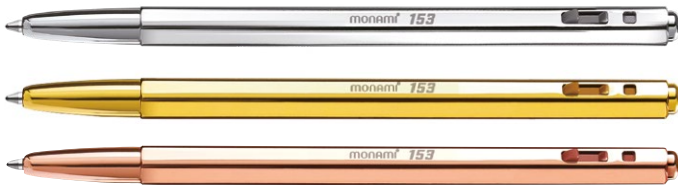

153 골드

필기선	대박스 입수량	소비자가
0.7mm (F)	24 ST	₩ 70,000

- Real gold로 도금하여 럭셔리하게 재탄생한 모나미 153 골드
- 저중심 설계로 부드럽고 안정감 있는 필기감
- 고급스러운 유광 소재로 반짝이는 광택감이 돋보임
- 고급 금속심인 모나미 FX 4000 적용으로 부드러운 필기감

INK COLOR

BODY COLORS