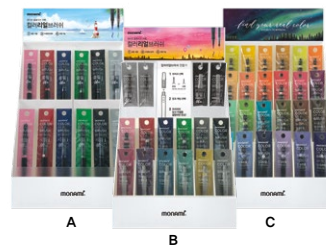

쇼케이스
295 x 470 x 193 (mm)

A 중필 6색 x 6, 세필 6색 x 6
₩ 288,000

B 브러시 4종 x 6,
잉크 리필 12색 x 3
₩ 114,000

C 잉크 리필 24색 x 3
₩ 108,000