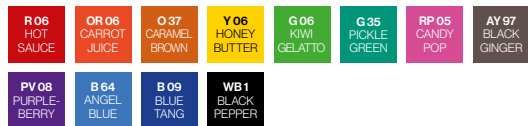

12 INK COLORS - 수성 가는납