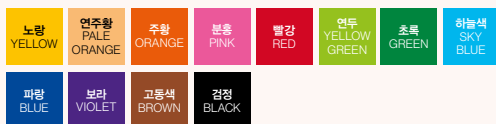

에어롱 사인펜 12색

WATER-BASED MARKER

필기선	대박스 입수량	소비자가
1.5mm	8 DS	₩ 5,500

- 뚜껑을 닫지 않아도 8주간 마르지 않는 잉크 사용
- 손에 닿는 부분에 무색 무취의 인체에 무해한 안전한 항균제 첨가
- 기존 슈퍼 사인펜보다 nib을 두껍게 하여 넓은 면적에 사용하기 좋음

12 INK COLORS