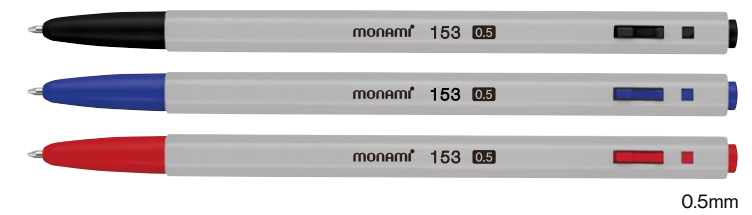

3 INK COLORS