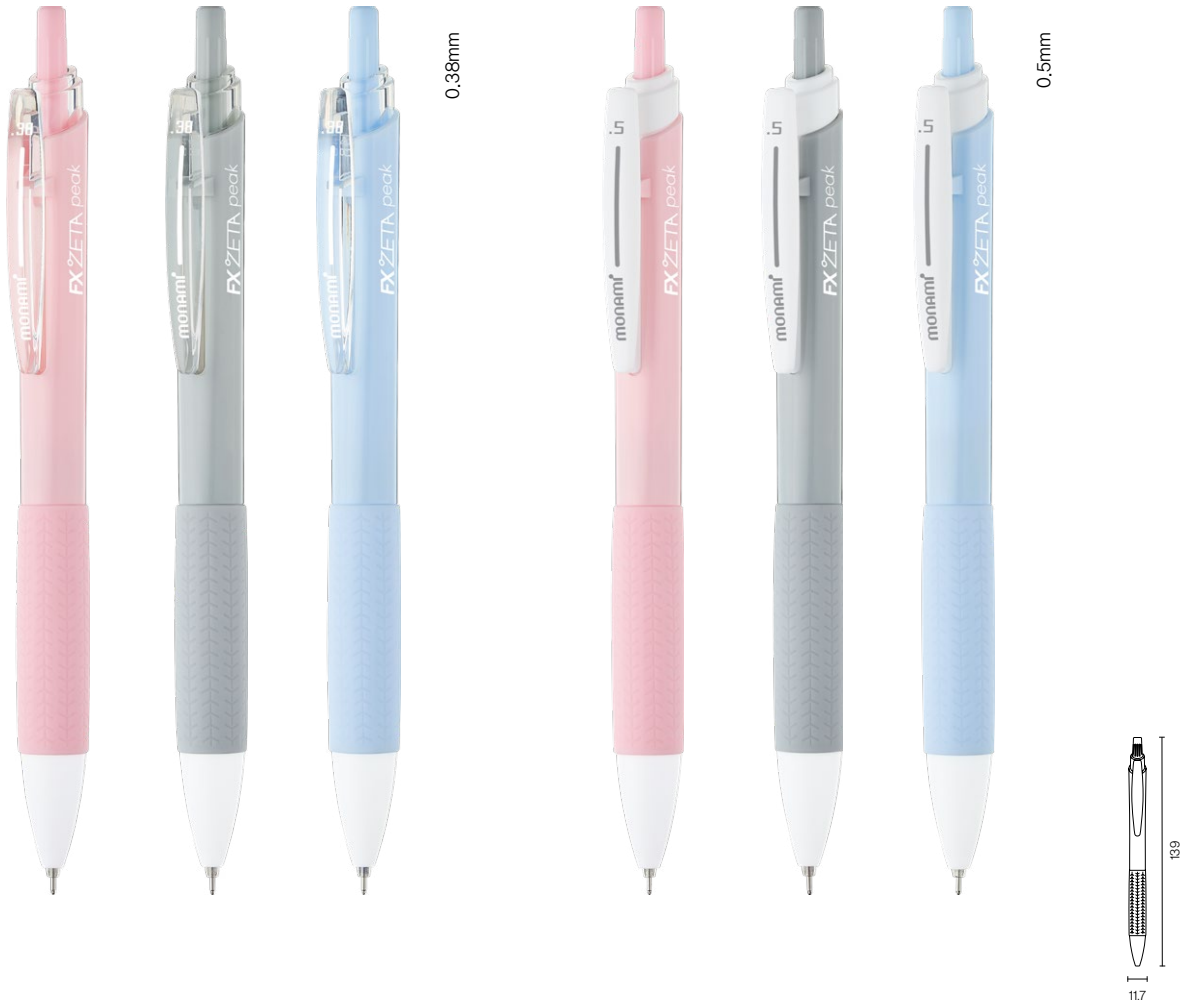

*출시 예정

FX 제타 PEAK

BALLPOINT PEN

필기선	대박스 입수량	소비자가
0.38 / 0.5mm	48 DZ	₩ 1,500

3 INK COLORS-0.5mm

6 INK COLORS-0.38mm

- 파이프팁이 적용되어 발색이 선명
- 섬세하고 꼼꼼한 세필용에 적합
- 0.38mm 사양으로 꾸미기 용도로 사용하기 좋음