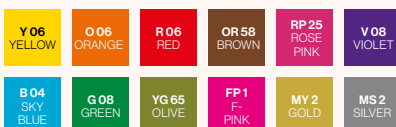

## 패브릭마카 글리터 12색

FABRIC MARKER

필기선	구분	대박스 입수량	소비자가
1.0mm	글리터 12색 SET	36 ST	₩ 12,000

12 INK COLORS - GLITTER

- 다양한 재질의 천에 채색 가능한 등근납 타입의 패브릭마카
- 글리터 잉크를 사용하여, 포인트나 효과를 주기 좋음
- 천에 펜으로 채색한 뒤, 별도의 다림질이 필요 없음.