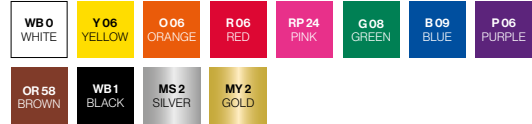

12 INK COLORS