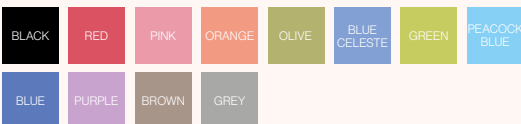

10 INK COLORS

\*출시 예정

12 INK COLORS

BODY COLORS

## 에이드 / GX 1000

GEL INK PEN

필기선	구분	대박스 입수량	소비자가
0.38 / 0.5mm	에이드	24 DZ	₩ 2,000
	GX 1000(리필심)	48 DZ	₩ 1,000

- 다양한 컬러 컨셉의 단색 중성펜
- 편안한 그림감, 노크 타입의 심플한 디자인
- 다양한 필기선 (0.38 / 0.5mm)
- 꾸미기와 드로잉에 적합한 다양한 컬러와 어두운 종이에 활용이 가능한 컬러