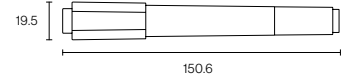

3 INK COLORS