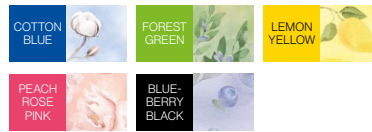

5 INK COLORS