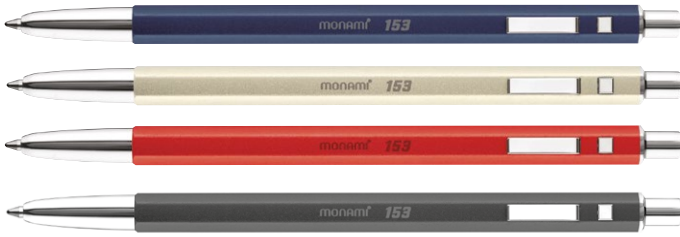

# 153 블랙 & 화이트

필기선	대박스 입수량	소비자가
0.7mm (F)	24 ST	₩ 25,000

- 오리지널 153 볼펜이 재탄생한 금속 소재 고급 볼펜
- 무광 매트한 디자인으로 심플함과 세련됨 표현
- 고급 금속심인 모나미 FX 4000 적용으로 부드러운 필기감

INK COLOR

BODY COLORS