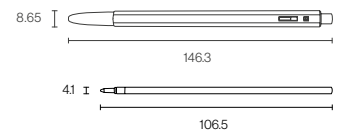

153 클립

필기선	대박스 입수량	소비자가
0.5/0.7/1.0mm	48 DZ	₩ 500

- 153 볼펜의 아이덴티티를 그대로 살린 육각형의 심플하고 깔끔한 디자인
- 선명한 잉크 색상과 부드러운 필기감 제공
- 클립이 있어 휴대가 용이하며 편리함

3 INK COLORS

153 / 영심

필기선	구분	대박스 입수량	소비자가
0.5/0.7 (F)/1.0 mm (M)	153	20 GS	₩ 400
0.7mm (F)	영심	40 GS	₩ 200

- 대한민국 볼펜 중 가장 많이 판매된 국민볼펜
- 육각 형태의 간결하고 심플한 디자인
- 세밀한 필기가 가능한 0.5mm
  선명하고 깔끔한 필기가 가능한 0.7mm
  부드러운 필기감의 1.0mm

영심 • 국민볼펜 '153 볼펜'의 리필심

3 INK COLORS