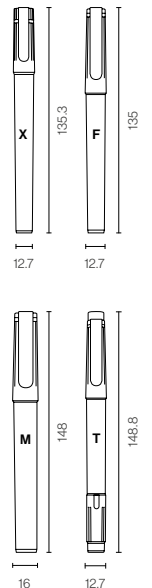

한국
안전확인신고확인증번호
: CB111H012-9003

태국
안전확인신고확인증번호
: CB113R10114-3001