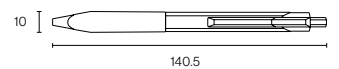

3 INK COLORS