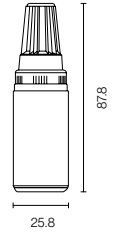

스킬마카

필기선	대박스 입수량	소비자가
4.0-8.0mm	360 EA	₩ 3,000

- 자동차, 선박 등 탈지 공정이 있는 산업현장 및 금속 재질에도 사용 가능한 전문마카
- 사용 후 물 또는 알칼리 수용액으로 세척 가능

INK COLOR

스킬마카 클립

필기선	대박스 입수량	소비자가
4.0-8.0mm	360 EA	₩ 3,000

- 사용 후 물 또는 알칼리 수용액으로 세척 가능
- 클립을 추가하여 휴대성 강화
- 자동차, 선박 등 탈지 공정이 있는 산업현장 및 금속 재질에도 사용 가능한 전문마카

2 INK COLORS

스킬마카 트윈 / 트윈 알파

필기선	대박스 입수량	소비자가
1.0mm / 4.0-6.5mm	360 EA	₩ 4,000

- 사용 후 물 또는 알칼리 수용액으로 세척 가능
- 둥근납과 사각납 두가지 형태의 트윈타입
- 자동차, 선박 등 탈지공정이 있는 산업현장 및 금속 재질에도 사용 가능한 전문마카
- 트윈 알파는 알루미늄 판넬에서 일반 트윈마카보다 지움성이 더 좋음

2 INK COLORS - 스킬마카 트윈

INK COLOR - 스킬마카 트윈 알파