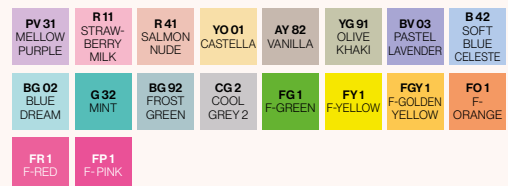

18 INK COLORS