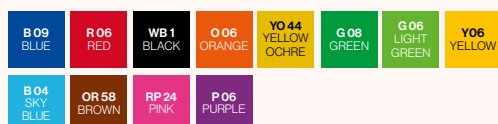

이지클릭 보드마카

WHITE BOARD MARKER

필기선	구분	대박스 입수량	소비자가
2.0mm	날개(흑, 청, 적)	48 DZ	₩ 1,500
	12색 SET	6 DS	₩ 18,000

- 노크식으로 쉽게 사용할 수 있는 보드마카
- 보드, 유리 등 임시마킹이 가능한 12색 다색 구성
- 클립이 있어 제품보관 및 휴대가 간편
- 슬림 타입으로 보관 부피가 작음

12 INK COLORS