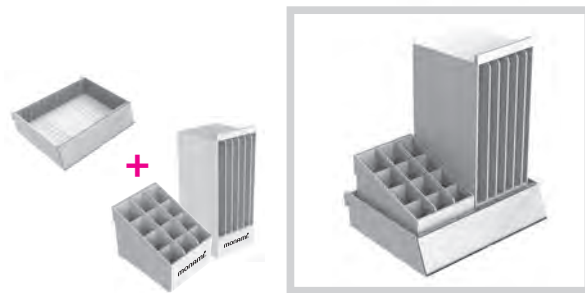

TYPED + TYPE A + TYPE B