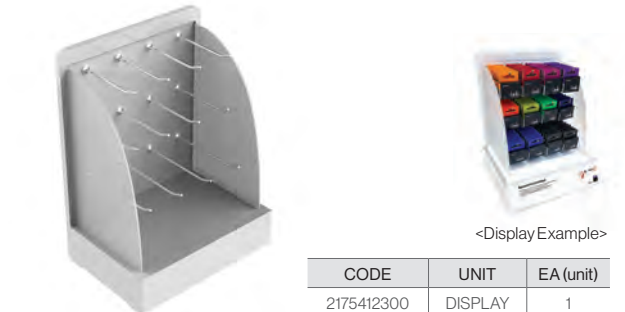

TYPE H for Monami Ink Cartridge
PRODUCT SIZE : 281 (W) x 193 (D) x 378 (H) mm