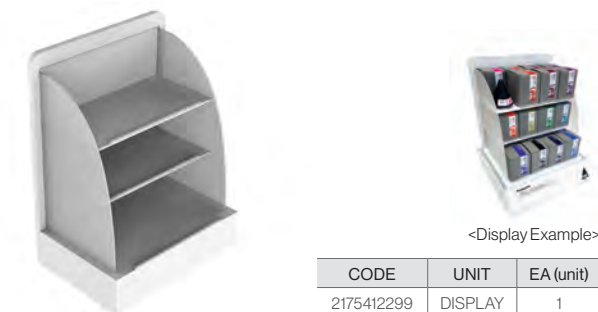

TYPE G for Monami Ink
PRODUCT SIZE : 281 (W) x 193 (D) x 378 (H) mm