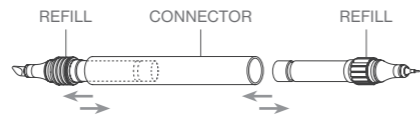

HOW TO USE LIVE COLOR DIY

BULLET CHISEL

12 INK COLORS

MILKY LEMON	VANILLA LATTE	PALE MELON	SUGAR MINT	ICECREAM BLUE	PEACH SHERBET
SUGAR PINK	LAVENDER SMOOTHIE	SOYA MILK	GREY SESAME	AQUA ICE	STRAWBERRY CANDY

FINE

12 INK COLORS

HONEY BUTTER	CARAMEL BROWN	KIWI GELATTO	PICKLE GREEN	ANGEL BLUE	CARROT JUICE
CANDY POP	PURPLE-BERRY	BLACK GINGER	BLACK PEPPER	BLUE-TANG	HOT SAUCE

BALLPOINT PEN

3 INK COLORS

BLACK	BLUE	RED

9 BODY TYPE (CONNECTOR)

A TYPE	D TYPE	G TYPE
B TYPE	E TYPE	H TYPE
C TYPE	F TYPE	I TYPE