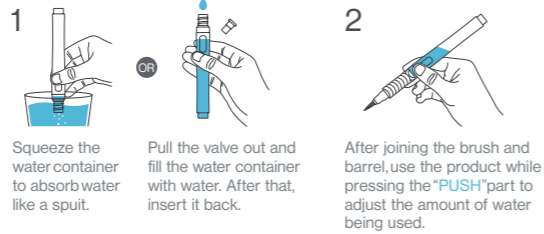

Water Real Brush

- **EN**
  - Once you fill it with water, it becomes a watercolor brush pen that you can use anytime, anywhere
  - A synthetic hair brush pen that can create thin and thick line variation
  - Works well with watercolors, water soluble colored brush pens and more
  - Self-moistening & portable - ideal for travel and art classes
- **ES**
  - Reliénelo con agua para convertirlo en un pincel de acuarela que puede usar en cualquier momento y en cualquier lugar
  - La punta de pelo sintético puede crear variaciones de líneas finas y gruesas
  - Funciona bien con acuarelas, plumas pincel de colores solubles en agua y más
  - Autohumectante y portátil, ideal para viajes y clases de arte
- **FR**
  - Une fois que vous l'avez rempli d'eau, il devient un stylo-pinceau pour aquarelle que vous pouvez utiliser partout et à tout moment
  - Un stylo pinceau en poils synthétiques qui peut créer des variations de lignes fines et épaisses
  - Fonctionne bien avec les aquarelles, les stylos-pinceaux de couleur solubles dans l'eau et autres
  - Auto-humidifiant&portable-idéal pour les voyages et les cours d'art

HOW TO USE

CODE	ITEM	UNIT	QTY/CTN (unit)	CBM	GROSSWEIGHT (kg)	LENGTH x WIDTH x HEIGHT (mm)
2040012501	MEDIUM BRUSH	DOZEN SET(12)	100	0.156	10.20	410 x 785 x 485
2040012500	FINE BRUSH					

Brush Pen Medium / X-Fine / Drawing