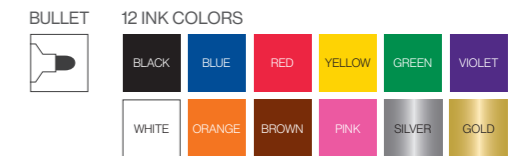

CODE	NIB TYPE	INK COLOR	CODE	NIB TYPE	INK COLOR	CODE	NIB TYPE	INK COLOR
2080151040	BULLET	BLACK	2080151044	BULLET	GREEN	2080151048	BULLET	BROWN
2080151041		BLUE	2080151045		VIOLET	2080151049		PINK
2080151042		RED	2080151046		WHITE	2080151050		SILVER
2080151043		YELLOW	2080151047		ORANGE	2080151051		GOLD
UNIT	QTY/CTN (unit)	CBM	GROSS WEIGHT (kg)	LENGTH x WIDTH x HEIGHT (mm)				
DOZEN (12)	50	0.040	11.96	215 x 328 x 573				
CODE	NIB TYPE	INK COLOR	UNIT	QTY/CTN (unit)	CBM	GROSS WEIGHT (kg)	LENGTH x WIDTH x HEIGHT (mm)	
2080151578	BULLET	12 COLORS	SET (12)	72	0.057	6.92	465 x 410 x 300