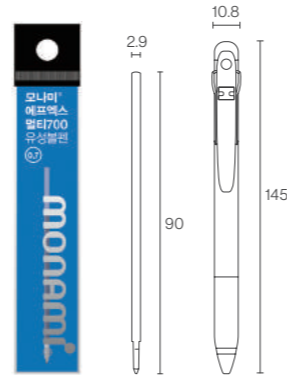

CODE	ITEM	LINE WIDTH	BODY COLOR	UNIT	QTY/CTN (unit)	CBM	GROSS WEIGHT (kg)	LENGTH x WIDTH x HEIGHT (mm)
2170891010	FLIP 3	0.38mm	TAN BEIGE	DOZEN(12)	24	0.012	5.00	320 x 195 x 200
2170891011			SMOKY GRAY					
2170891012			DUSTY ROSE					
2170891013		0.5mm	TAN BEIGE					
2170891015			SMOKY GRAY					
2170891014			DUSTY ROSE					
2011000501		0.7mm	PAPAYA					
2011000502			LAVENDER					
2011000503			SAGE GREEN					
2011000504			PAPAYA					
2011000505			LAVENDER					
2011000506			SAGE GREEN					
CODE	ITEM	LINE WIDTH	INK COLOR	UNIT	QTY/CTN (unit)	CBM	GROSS WEIGHT (kg)	LENGTH x WIDTH x HEIGHT (mm)
2012000501	FX MULTI 700	0.5mm	WB1 BLACK	DOZEN(12)	48	0.014	1.920	210 x 340 x 190
2012000502			B09 BLUE					
2012000503			R06 RED					
2012000504		WB1 BLACK						
2012000505		B09 BLUE						
2012000506		R06 RED