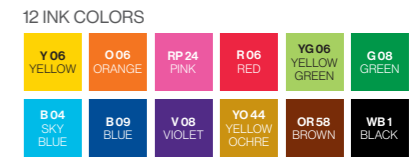

CODE	NIB TYPE	INK COLOR	UNIT	QTY/CTN (unit)	CBM	GROSS WEIGHT (kg)	LENGTH x WIDTH x HEIGHT (mm)					
2070001101	X-FINE	B09 BLUE	DOZEN(12)	100	0.024	8.68	300 x 300 x 270					
2070001102		R06 RED										
2070001103		WB1 BLACK										
2070030001	FINE	B09 BLUE	DOZEN(12)	108	0.037	12.90	310 x 440 x 270					
2070030002		R06 RED										
2070030003		WB1 BLACK										
2070030021	FINE	6 COLORS	DOZEN SET(72)	12	0.030	9.90	260 x 455 x 255					
2070030022		12 COLORS	DOZEN SET(144)	6	0.030	9.70	310 x 325 x 300					
2070027001	MEDIUM	B09 BLUE	DOZEN(12)	60	0.039	12.90	320 x 525 x 230					
2070027002		R06 RED										
2070027003		WB1 BLACK										
2071001501	TWIN	B09 BLUE	DOZEN(12)	50	0.016	6.60	310 x 378 x 140					
2071001502		R06 RED										
2071001503		WB1 BLACK										
2070002311		12 COLORS						SET(12)	72	0.031	8.23	295 x 470 x 225