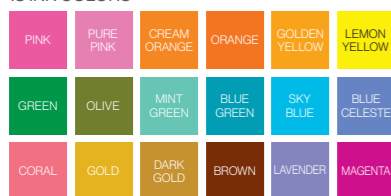

VENTILATED CAP

1.5-3.5mm

Colorful Day

- EN** • Highlighters for youngsters with a cute design
• Available in a selection of 18 pretty colors
• Bright and clear color with fluorescent ink
- ES** • Resaltadores para jóvenes, con un lindo diseño
• Disponible en una selección de 18 bonitos colores
• Tinta fluorescente con color brillante y claro
- FR** • Surigneurs junior avec un joli design
• Disponible dans une sélection de 18 jolies couleurs
• Couleurs vives et claires grâce à l'encre fluorescente

18 COLOR SET

5 COLOR SET

10 COLOR SET

18 INK COLORS

CODE	INK COLOR	UNIT	QTY/CTN (unit)	CBM	GROSS WEIGHT (kg)	LENGTH x WIDTH x HEIGHT (mm)
2060032002	5 COLORS	SET(5)	120	0.034	7.91	315 x 465 x 235
2060032004	10 COLORS	SET(10)	120	0.049	14.24	420 x 620 x 190
2060032006	18 COLORS	SET(18)	120	0.049	14.24	620 x 420 x 190
CODE	INK COLOR	CODE	INK COLOR	CODE	INK COLOR	
2060032401	PINK	2060032407	GREEN	2060032413	CORAL	
2060032402	PURE PINK	2060032408	OLIVE	2060032414	GOLD	
2060032403	CREAM ORANGE	2060032409	MINT GREEN	2060032415	DARK GOLD	
2060032404	ORANGE	2060032410	BLUE GREEN	2060032416	BROWN	
2060032405	GOLDEN YELLOW	2060032411	SKY BLUE	2060032417	LAVENDER	
2060032406	LEMON YELLOW	2060032412	BLUE CELESTE	2060032418	MAGENTA	
UNIT	QTY/CTN (unit)	CBM	GROSS WEIGHT (kg)	LENGTH x WIDTH x HEIGHT (mm)		
DOZEN(12)	50	0.020	6.40	300 x 435 x 150		