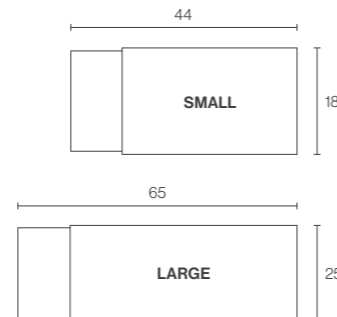

Gripix · Z

- **EN** · Choose from white, black, and translucent types according to your preference

  · Made with Monami's technological power built over a long time, the erasers can be used with a light touch with less shavings produced.
- **ES** · Elija entre las variedades blanca, negra y translúcida según su preferencia

  · Hechos con el poder tecnológico acumulado por Monami a lo largo de mucho tiempo, los borradores pueden usarse con un toque ligero, lo que produce menos virutas.
- **FR** · Choisissez les types blancs, noirs et transparents selon vos préférences

  · Fabriqués avec la technologie performante et éprouvée de Monami, les gommes peuvent être utilisées en appuyant très légèrement et produisent moins de copeaux.

CODE	ITEM	UNIT	QTY/CTN (unit)	CBM	GROSS WEIGHT (kg)	LENGTH x WIDTH x HEIGHT (mm)
2090120001	GRIPIX-Z (LARGE: WHITE)	BX(30)	20	-	20.055	690 x 290 x 110
2090120002	GRIPIX-Z (SMALL: WHITE)	BX(40)	20		13.300	480 x 215 x 130
2090120003	GRIPIX-Z (LARGE: BLACK)	BX(30)	20		19.455	690 x 290 x 110
2090120004	GRIPIX-Z (SMALL: BLACK)	BX(40)	20		12.700	480 x 215 x 130
2090120005	GRIPIX-Z (LARGE: TRANSLUCENT)	BX(30)	20		16.255	690 x 290 x 110
2090120006	GRIPIX-Z (SMALL: TRANSLUCENT)	BX(40)	20		10.700	480 x 215 x 130

MONAMI
MODULE
DISPLAY