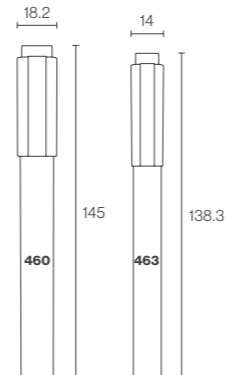

CODE	NIB TYPE	INK COLOR	UNIT	QTY/CTN (unit)	CBM	GROSS WEIGHT (kg)	LENGTH x WIDTH x HEIGHT (mm)
2080001501	BULLET (460)	6C BASIC SET	SET(6)	72	0.054	14.72	200x545x495
2080001502		6C VIVID SET					
2080001503		6C PASTEL SET					
2080001504		6C RICH SET					
2080001505		6C FLUORESCENT SET					
2080001506		6C METALLIC SET					
2080154601		WB1 BLACK					
2080154602		B09 BLUE					
2080154603		R06 RED					
2080154604		Y06 YELLOW					
2080154605		G08 GREEN					
2080154606		P06 PURPLE					
2080154607		WB0 WHITE					
2080154608		O06 ORANGE					
2080154609		OR58 BROWN					
2080154610		RP24 PINK					
2080154611		MS2 SILVER					
2080154612		MY2 GOLD					
2080154613		O02 PALE ORANGE					
2080154614		YO05 GOLDEN YELLOW					
2080154615		R15 CORAL					
2080154616		V08 VIOLET					
2080154617		B29 PRUSSIAN BLUE					
2080154618		BG17 PEACOCK BLUE					
2080154619		B04 SKY BLUE					
2080154620		G32 MINT					
2080154621		G06 LIGHT GREEN					
2080154622		YG65 OLIVE					
2080154623		AO89 DARK BROWN					
2080154624		NG6 NEUTRAL GREY6					
2080154625		FR1 F-RED					
2080154626		FO1 F-ORANGE					
2080154627		FP1 F-PINK					
2080154628		FG1 F-GREEN					
2080154629		FY1 F-YELLOW					
2080154630		FB1 F-BLUE					
2080154631	MR8 M-RED						
2080154632	MB3 M-BLUE						
2080154633	MP3 M-PINK						
2080154634	MG2 M-GREEN						
2080154635	MV3 M-VIOLET						
2080154636	MY5 M-BROWN						
2080001507	X-FINE (463)	6C BASIC SET	SET(6)	72	0.014	8.61	270x315x165
2080001508		6C VIVID SET					
2080001509		6C PASTEL SET					
2080001510		6C RICH SET					
2080001511		6C METALLIC SET					
2080001512		6C FLUORESCENT SET					
2080154701		WB1 BLACK					
2080154702		B09 BLUE					
2080154703		R06 RED					
2080154704		Y06 YELLOW					
2080154705		G08 GREEN					
2080154706		P06 PURPLE					
2080154707		WB0 WHITE					
2080154708		O06 ORANGE					
2080154709		OR58 BROWN					
2080154710		RP24 PINK					
2080154711		MS2 SILVER					
2080154712		MY2 GOLD					
2080154713		O02 PALE ORANGE					
2080154714		YO05 GOLDEN YELLOW					
2080154715		R15 CORAL					
2080154716		V08 VIOLET					
2080154717		B29 PRUSSIAN BLUE					
2080154718		BG17 PEACOCK BLUE					
2080154719		B04 SKY BLUE					
2080154720		G32 MINT					
2080154721		G06 LIGHT GREEN					
2080154722		YG65 OLIVE					
2080154723		AO89 DARK BROWN					
2080154724		NG6 NEUTRAL GREY6					
2080154725		FR1 F-RED					
2080154726		FO1 F-ORANGE					
2080154727		FP1 F-PINK					
2080154728		FG1 F-GREEN					
2080154729		FY1 F-YELLOW					
2080154730		FB1 F-BLUE					
2080154731	MR8 M-RED						
2080154732	MB3 M-BLUE						
2080154733	MP3 M-PINK						
2080154734	MG2 M-GREEN						
2080154735	MV3 M-VIOLET						
2080154736	MY5 M-BROWN