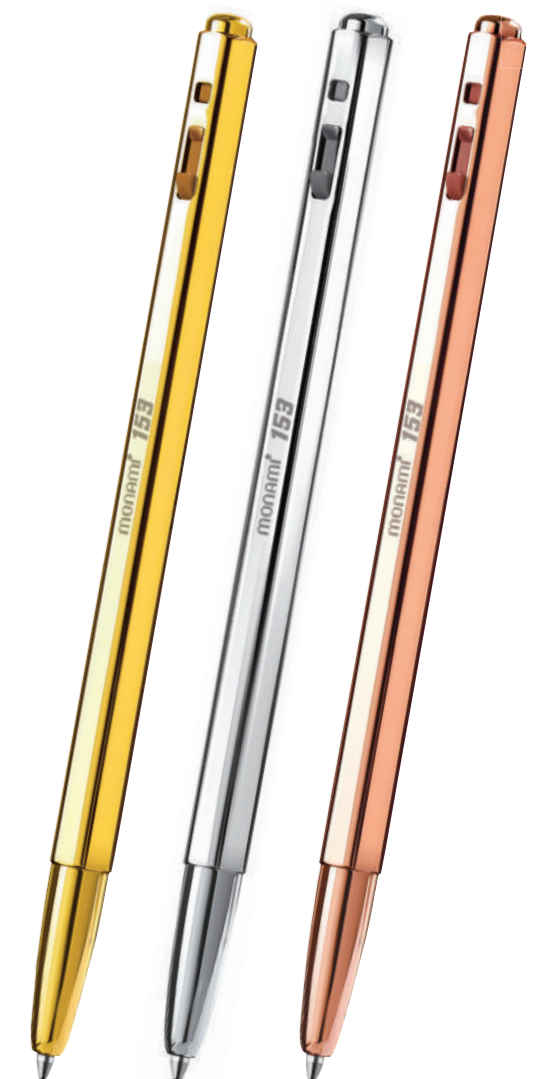

0.7mm

8.8

146.3

INK COLOR

BODY COLORS

CODE	LINE WIDTH	BODY COLOR	UNIT	QTY/CTN (unit)	CBM	GROSSWEIGHT (kg)	LENGTH x WIDTH x HEIGHT (mm)
2010209101	0.7mm(F)	YELLOW GOLD	SET(1)	144	0.070	20.16	561 x 626 x 200
2010209102		WHITE GOLD					
2010209103		ROSE GOLD