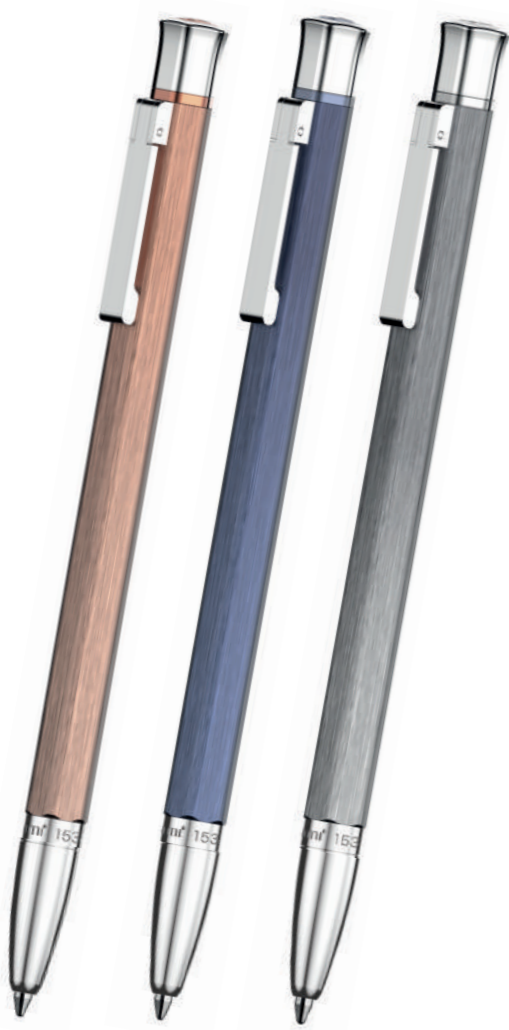

NEW

153 Respect Refine

- EN** • Premium ballpoint pen that's ideal as a gift with its classic design
• A hexagonal body to offer comfortable grip
• A front-centered structure to make even long-time writing free of fatigue
- ES** • Bolígrafo prémium, ideal como regalo por su diseño clásico
• Cuerpo hexagonal para un cómodo agarre
• Su estructura equilibrada al frente permite escribir sin fatiga incluso por largos períodos
- FR** • Stylo à bille premium, un cadeau idéal grâce à son design classique
• Corps hexagonal offrant une prise en main confortable
• Structure centrée sur le devant permettant d'écrire de manière prolongée sans fatigue