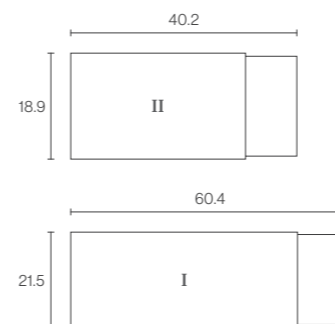

I- 20 PCS CASE