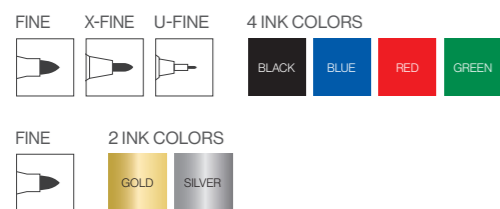

2.0mm

12 COLOR SET

BULLET 12 INK COLORS

CODE	NIB TYPE	INK COLOR	UNIT	QTY/CTN (unit)	CBM	GROSS WEIGHT (kg)	LENGTH x WIDTH x HEIGHT (mm)
2080201001	BULLET	WB1 BLACK	DOZEN(12)	48	-	-	-
2080201002		B09 BLUE					
2080201003		R06 RED					
2080201004		12 COLORS					

Accu Liner / Accu Liner Metallic

- EN** < Accu Liner >
 - Alcohol-based permanent ink, marks on most surfaces
 - Available in three nib sizes (Fine / X-Fine / Ultra-Fine)
- < Accu Liner Metallic >
 - Great for decorations and craft projects with gold & silver colors
 - Good coverage on dark colored paper
 - Metallic permanent waterproof ink
- ES** < Accu Liner >
 - Tinta permanente a base de alcohol, escribe en la mayoría de las superficies
 - Disponible en tres tamaños de punta (Fina / Extrafina / Ultrafina)
- < Accu Liner Metallic >
 - En colores dorado y plateado, ideales para decoraciones y proyectos de manualidades
 - Buena cobertura en papel de color oscuro
 - Tinta metálica permanente a prueba de agua
- FR** < Accu Liner >
 - Encre permanente à base d'alcool, marque sur la plupart des surfaces
 - Disponible en trois tailles de pointe (Fine/X-Fine/Ultra-Fine)
- < Accu Liner Metallic >
 - Idéal pour les décorations et les projets d'artisanat avec des couleurs or et argent
 - Bonne couverture sur le papier de couleur foncée
 - Encre permanente métallique résistante à l'eau