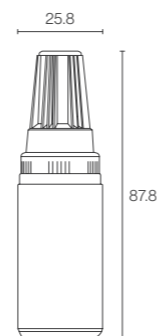

Oil Magic

- **EN** · Glass barrel-applied permanent marker
  · Easy to use on various textures including rough surfaces in industrial sites through application of a thick square nib
  · Suitable for various purposes including POP, writing, and decorating
- **ES** · Marcador permanente con cuerpo de vidrio
  · Fácil de usar en varias texturas, incluidas las superficies rugosas comunes en sitios industriales, gracias a su punta cuadrada y gruesa
  · Adecuado para varios propósitos, como POP, escritura y decoración
- **FR** · Marqueur permanent appliqué sur un corps en verre
  · Facile à utiliser sur diverses textures, y compris les surfaces rugueuses des sites industriels, grâce à l'utilisation d'une pointe carrée épaisse
  · Convient à divers usages, notamment pour la PLV, l'écriture et la décoration.

CODE	ITEM	NIB TYPE	INK COLOR	UNIT	QTY/CTN (unit)	CBM	GROSS WEIGHT (kg)	LENGTH x WIDTH x HEIGHT (mm)
2080003701	OIL MAGIC	CHISEL	B09 BLUE	DOZEN(12)	30	0.034	11.50	335x340x295
2080003702			R06 RED					
2080003703			WB1 BLACK					

Magic Cap

- **EN** · Wide chisel nib permanent marker
  · For office, school, advertisements and posters
  · Easy to carry with built-in pocket clip
- **ES** · Marcador permanente de punta biselada ancha
  · Para la oficina, escuela, anuncios y carteles
  · Fácil de transportar gracias al clip de bolsillo
- **FR** · Marqueur permanent à pointe biseautée large
  · Pour le bureau, l'école, les publicités et les affiches
  · Facile à transporter grâce au clip de poche intégré

CODE	ITEM	NIB TYPE	INK COLOR	UNIT	QTY/CTN (unit)	CBM	GROSS WEIGHT (kg)	LENGTH x WIDTH x HEIGHT (mm)
2080135001	MAGIC CAP	CHISEL	B09 BLUE	DOZEN(12)	30	0.028	15.40	290x480x200
2080135002			R06 RED					
2080135003			WB1 BLACK