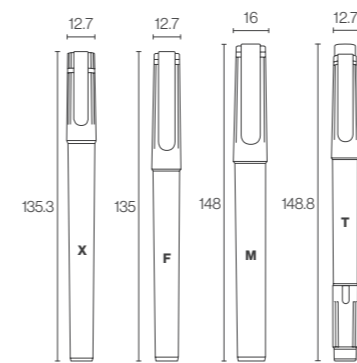

Name Pen

• X / F / M / T

- **EN** • Easy to use on various surfaces including glass, plastic, metal and wood with highly-adhesive ink
  - **X-FINE**: Extra fine nib for detailed, fine writing
  - **FINE**: Fine nib for medium writing
  - **MEDIUM**: Medium nib for thick writing
  - **TWIN**: Twin nibs, one for fine writing and the other for medium writing
  • Name Pen F and Name Pen T create various expressions with 12 colors
- **ES** • Tinta altamente adhesiva, fácil de usar en diversas superficies, como vidrio, plástico, metal y madera
  - **X-FINA**: Punta extrafina para trazos detallados
  - **FINA**: Punta fina para trazos medianos
  - **MEDIANA**: Punta mediana para escritura gruesa
  - **TWIN**: Puntas dobles, una fina y otra mediana
  • Name Pen F y Name Pen T tienen alta expresividad gracias a sus 12 colores
- **FR** • Simple d'emploi sur diverses surfaces, notamment le verre, le plastique, le métal et le bois, grâce à une encre très adhésive
  - **X-FINE**: Pointe extra fine pour une écriture fine et précise
  - **FINE**: Pointe fine pour une écriture moyenne
  - **MEDIUM**: Pointe moyenne pour une écriture épaisse
  - **TWIN**: Deux pointes, l'une pour l'écriture fine et l'autre pour l'écriture moyenne
  • Name Pen F et Name Pen T créent différentes expressions avec 12 couleurs