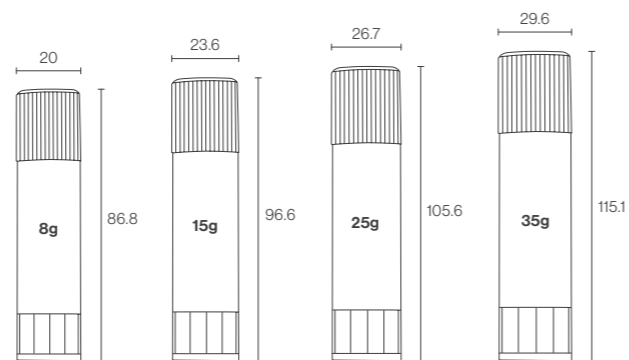

Glue Stick

- **EN**
  - Attaches firmly, dries clear and fast
  - Washable, acid-free, photo safe and non-toxic
  - Available in 8g, 15g, 25g, 35g
- **ES**
  - Adherencia firme con secado limpio y rápido
  - Lavable, sin ácidos, seguro para fotos y no tóxico
  - Disponible en 8g, 15g, 25g, 35g
- **FR**
  - Fixe fermement, sèche rapidement et clairement
  - Lavable, sans acide, sans danger pour les photos et non toxique
  - Disponible en 8g, 15g, 25g, 35g

CODE	ITEM	UNIT	QTY/CTN (unit)	CBM	GROSS WEIGHT (kg)	LENGTH x WIDTH x HEIGHT (mm)
2230001501	8g	EA(1)	1080	0.052	26.30	390 x 440 x 300
2230001508	15g		720	0.056	23.90	330 x 530 x 320
2230001509	25g		432	0.051	22.20	290 x 490 x 360
2230001503	35g		360	0.059	25.50	430 x 530 x 260

Dust Free Eraser

- **EN**
  - Essential for erasing graphite on drafting film and tracing paper
  - Soft white plastic eraser works clearly without damaging the paper surface
  - Resists breakage, even with heavy use
- **ES**
  - Esencial para borrar grafito en papel carbón y de dibujo
  - Este borrador suave de plástico blanco funciona perfectamente sin dañar la superficie del papel
  - No se rompe con el uso intensivo
- **FR**
  - Indispensable pour effacer le graphite sur le film à dessin et le papier calque
  - La gomme en plastique blanc souple permet d'obtenir des résultats clairs sans endommager la surface du papier
  - Résiste à la rupture, même en cas d'utilisation intensive