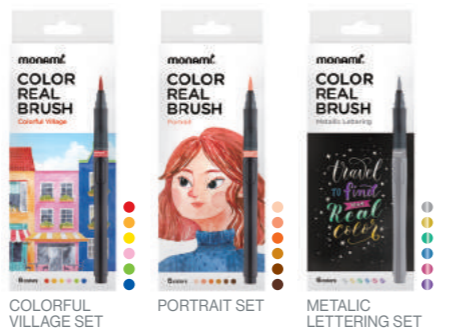

Color Real Brush

- EN**
 - A synthetic hair brush pen that can create thin and thick line variation depending on the pressure and angle applied to the pen
 - Can control the ink flow
 - Comes with rich and vibrant 36 colors including metal colors and fluorescent colors
 - Waterproof, smudge-proof pigment ink once dried
 - Ideal for lettering, coloring, drawing and more
 - Refillable with Color Real Brush refill cartridge
- ES**
 - Una pluma pincel de pelo sintético capaz de crear tanto líneas finas como gruesas, según la presión y el ángulo que se aplique
 - Permite controlar el flujo de tinta
 - Disponible en 36 colores ricos y vibrantes, entre los que hay colores metálicos y fluorescentes
 - Tinta de pigmento resistente al agua y a prueba de borrones una vez seca
 - Ideal para caligrafía, coloreado, dibujo y más
 - Recargable con cartucho de recarga Color Real Brush
- FR**
 - Un stylo-brosse en poils synthétiques pour créer des variations de lignes fines ou épaisses selon la pression et l'angle appliqués au stylo
 - Contrôle du débit d'encre
 - Livré avec 36 couleurs riches et vibrantes, dont des couleurs métalliques et des couleurs fluorescentes
 - Encre pigmentée résistante à l'eau et à l'effacement une fois séchée
 - Idéal pour le lettrage, le coloriage, le dessin, notamment
 - Rechargeable avec la cartouche d'encre Color Real Brush