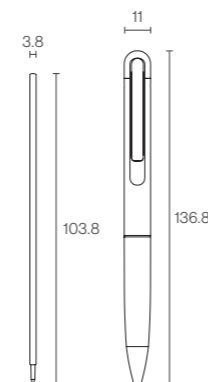

NEW

ADE / GX 1000

- **EN**
  - Single-color gel pen designed multi-colored bodies
  - A simple design providing comfortable grip and retractable ballpoint
  - Different writing lines (0.38mm / 0.5mm)
  - Multi-color, pastel, white, metal, and other various colors suitable for decorating, drawing, and use on dark paper
- **ES**
  - Bolígrafo de gel de un solo color con diseño de cuerpo multicolor
  - Un bolígrafo retráctil de diseño simple y agarre cómodo
  - Varios anchos de línea (0.38mm / 0.5mm)
  - Multicolor, pastel, blanco, metal y otros colores perfectos para decorar, dibujar o usar en papel oscuro
- **FR**
  - Stylo gel monochrome conçu pour des corps multicolores
  - Design simple avec prise en main confortable et un stylo à bille rétractable
  - Différentes largeurs de ligne (0.38mm / 0.5mm)
  - Multicolore, pastel, blanc, métal et autres couleurs variées convenant à la décoration, au dessin et à l'utilisation sur du papier foncé.