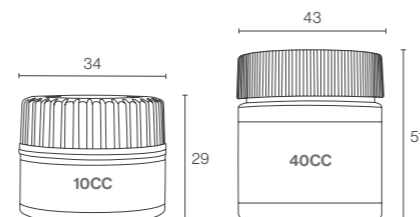

Poster Colors

- **EN** • Opaque watercolor paint with bright and intense colors
  • High-quality pigments makes superior coloration and chromaticity
  • Small difference of brightness before and after drying enables effective drawing
- **ES** • Pinturas a base de agua con colores vivos e intensos
  • Los pigmentos de alta calidad le dan una coloración y cromaticidad superiores
  • La mínima diferencia de brillo antes y después del secado permite un dibujo efectivo
- **FR** • Peinture aquarelle opaque aux couleurs vives et intenses
  • Les pigments de haute qualité permettent une coloration et une chromaticité supérieures
  • Dessin efficace grâce à la faible différence de luminosité avant et après le séchage

CODE	ITEM	COLOR	UNIT	QTY/CTN (unit)	CBM	GROSS WEIGHT (kg)	LENGTH x WIDTH x HEIGHT (mm)	
2151939506	10 CC	6 COLORS	SET(6)	100	0.0743	19.00	550 x 450 x 300	
2151949512		12 COLORS	SET(12)	24	0.0216	11.00	500 x 240 x 180	
CODE	ITEM	COLOR	CODE	ITEM	INK COLOR	CODE	ITEM	INK COLOR
2152011500	40 CC	WHITE	2152031501	40 CC	ULTRA MARINE	2152061511	40 CC	BROWN
2152011509		YELLOW	2152031539		YELLOW GREEN	2152071506		ORANGE
2152021502		RED	2152041505		COBALT BLUE	2152081501		YELLOW OCHRE
2152021503		BLACK	2152051504		GREEN	2152091505		PINK
UNIT		QTY/CTN (unit)	CBM		GROSS WEIGHT (kg)	LENGTH x WIDTH x HEIGHT (mm)		
EA	192	0.0361	18.00	500 x 380 x 190				

Oil Pastels

- **EN** • Hexagonal shape makes easy to hold and won't roll away
  • Rich color and creamy laydown colors are easy to blend
  • Pointed tips allow for detailed drawing
- **ES** • La forma hexagonal facilita la empuñadura y evita que se resbale
  • Los colores intensos y cremosos son fáciles de mezclar
  • Las puntas afiladas permiten un dibujo detallado
- **FR** • La forme hexagonale facilite la prise en main et ne roule pas
  • Les couleurs riches et les couleurs crémeuses sont faciles à mélanger
  • Les extrémités pointues permettent un dessin précis