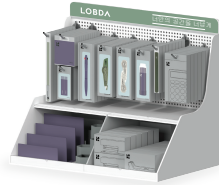

8801067674478

Display stand_big size II
800 X 340 X 1500 mm

8801067674485

Display stand_small size
600 X 400 X 500 mm

8801067674492

Showcase
300 X 200 X 500 mm

8801067674508

LOBDA