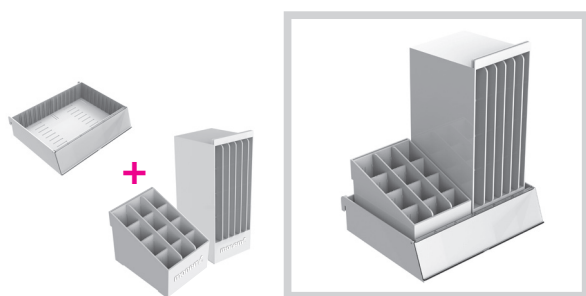

TYPE D + TYPE A + TYPE B