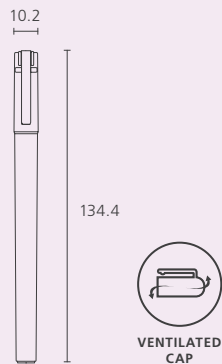

CODE	NIB TYPE	INK COLOR	UNIT	QTY/CTN (unit)	CBM	GROSS WEIGHT (kg)	LENGTH x WIDTH x HEIGHT (mm)
2050002501	1mm	BLACK	DOZEN(12)	100	0.031	11.80	294 x 366 x 290
2050002502	2mm						
2050002503	3mm						
2050002511	1mm	BLUE					
2050002512	2mm						
2050002513	3mm						