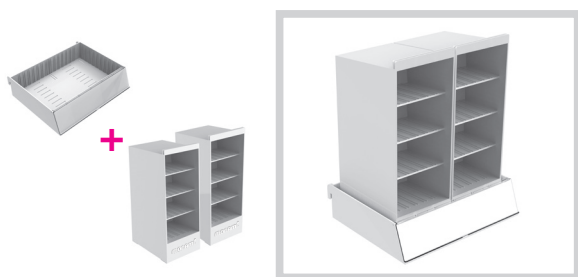

TYPE D + TYPE A