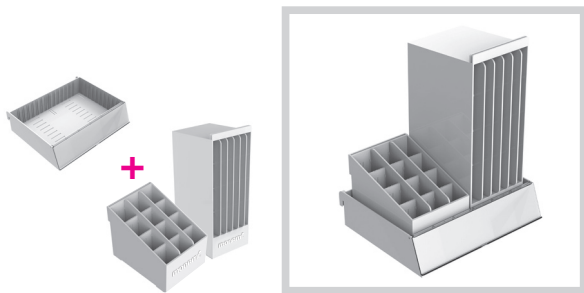

TYPE D + TYPE A + TYPE B