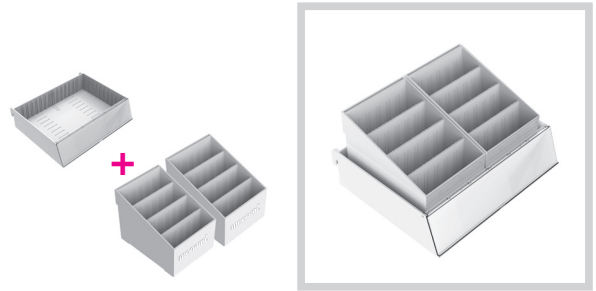

TYPE D + TYPE B