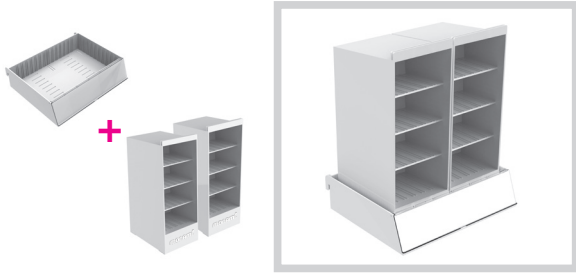

TYPE D + TYPE A