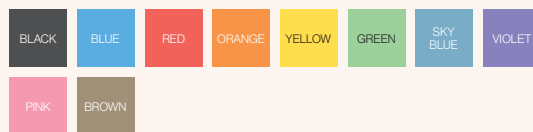

BODY COLORS - 0.38mm