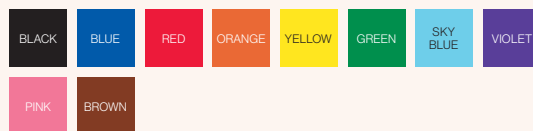

10 INK COLORS