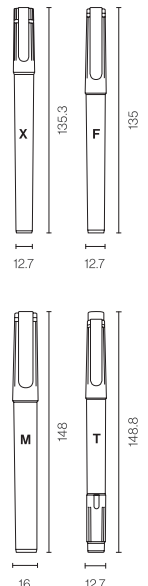

24 INK COLORS