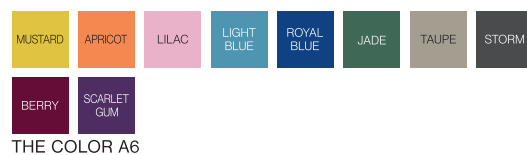

지퀸스

구분		대박스 입수량	소비자가
SIGNATURE CLASSIC A5	RED, PLAIN	20 EA	₩ 28,000
	BLACK, PLAIN		
	WHITE, PLAIN		
BASIC + A5	GREY WHITE RULED+PLAIN	18 EA	₩ 29,000
THE COLOR A5	TAUPE, RULED	30 EA	₩ 24,000
	STORM, RULED		
	ROYAL BLUE, RULED		
	LIGHT BLUE, RULED		
	JADE, RULED		
	MUSTARD, RULED		
	APRICOT, RULED		
	BERRY, RULED		
	LILAC, RULED		
SCARLET GUM, RULED			
THE COLOR B6	DARK NAVY, RULED	30 EA	₩ 22,000
	STORM, RULED		
	LILAC, RULED		
	GRENADIER, RULED		
	EMERALD, RULED		
THE COLOR A6	TAUPE, RULED	40 EA	₩ 16,000
	STORM, RULED		
	ROYAL BLUE, RULED		
	LIGHT BLUE, RULED		
	JADE, RULED		
	MUSTARD, RULED		
	APRICOT, RULED		
	BERRY, RULED		
	LILAC, RULED		
SCARLET GUM, RULED			
SIGNATURE CLASSIC A7	RED, RULED	36 EA	₩ 14,000
	BLACK, RULED		
	WHITE, RULED		

- 심플하고 깔끔하게 표지가 디자인 되어있고, 다양한 표지 컬러 선택 가능
- 내지에 친환경 잉크를 사용하였고, 종이의 질감이나 재질이 도톰하고 고급스러움
- 노트를 360도로 접거나 180도로 펼쳐도 뜯어짐 없는 핸드메이드 제본 기술
- 활용도 높은 자석 책갈피 포함

A5: 148 x 210mm
B6: 125 x 178mm
A6: 90 x 140mm
A7: 67 x 105mm

BODY COLORS