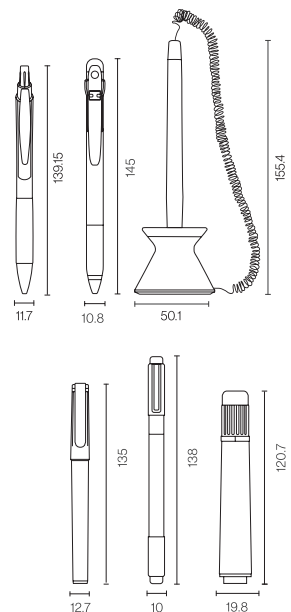

가디플러스 6종

필기선	구분	대박스 입수량	소비자가
0.7mm	가디플러스 FX 제타	48 DZ	₩ 1,200
	가디플러스 플립3	24 DZ	₩ 3,500
	가디플러스 롤링펜	12 DZ	₩ 1,500
2.0+4.0mm	가디플러스 에센티 트윈	60 DZ	₩ 1,200
0.7mm	가디플러스 네임펜·F	108 DZ	₩ 1,000
2.0mm	가디플러스 보드마카	60 DZ	₩ 1,000

- 손에 닿는 부분 항균제를 첨가한 안심 제품으로 박테리아 걱정 없이 사용 가능
- 무색 무취의 인체에 무해한 안전한 항균제 첨가

INK COLOR - 가디플러스 롤링펜, FX 제타, 네임펜·F, 보드마카

WB1
BLACK

3 INK COLORS - 가디플러스 플립 3

WB1 BLACK   B03 BLUE   R06 RED

INK COLOR - 가디플러스 에센티 트윈

FY1
F-
YELLOW