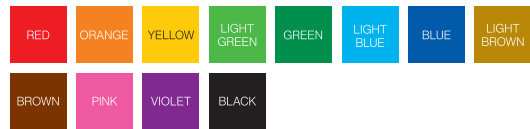

12 INK COLORS