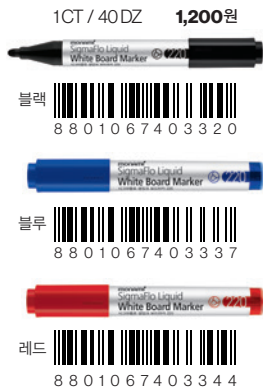

레드 8801067392600

75 보드마카

1CT / 60DZ 800원

블랙 8801067032780

블루 8801067070256

레드 8801067070430

그린 8801067072915

76 시그마플로 생잉크 보드마카 220