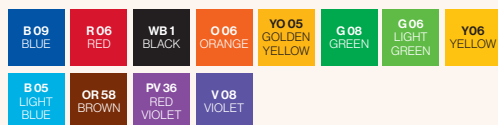

이지클릭 보드마카

WHITE BOARD MARKER

필기선	구분	대박스 입수량	소비자가
2.0mm	날개(흑, 청, 적)	48 DZ	₩ 1,500
	12색 SET	6 DS	₩ 18,000

- 노크식으로 쉽게 사용할 수 있는 보드마카
- 보드, 유리 등 임시마킹이 가능한 12색 다색 구성
- 클립이 있어 제품보관 및 휴대가 간편
- 슬림 타입으로 보관 부피가 작음

12 INK COLORS