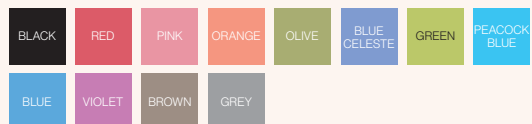

BODY COLORS