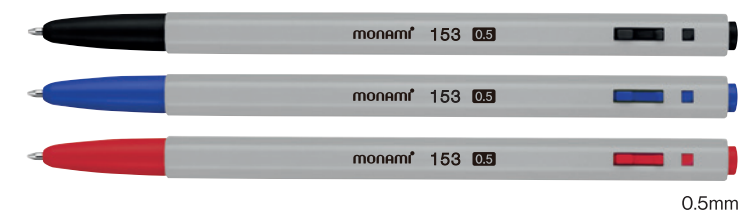

# 153 / 영심

필기선	구분	대박스 입수량	소비자가
0.5/0.7/1.0mm	153	20 GS	₩ 300
0.7mm	영심	40 GS	₩ 200

- 대한민국 볼펜 중 가장 많이 판매된 국민볼펜
- 육각 형태의 간결하고 심플한 디자인
- 세밀한 필기가 가능한 0.5mm  
선명하고 깔끔한 필기가 가능한 0.7mm  
부드러운 필기감의 1.0mm

**영심** • 국민볼펜 '153 볼펜'의 리필심