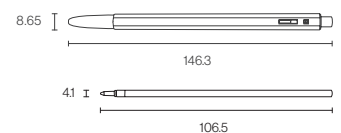

153 클립

필기선	대박스 입수량	소비자가
0.5/0.7/1.0mm	48 DZ	₩ 500

- 153 볼펜의 아이덴티티를 그대로 살린 육각형의 심플하고 깔끔한 디자인
- 선명한 잉크 색상과 부드러운 필기감 제공
- 클립이 있어 휴대가 용이하며 편리함

3 INK COLORS

153 / 영심

필기선	구분	대박스 입수량	소비자가
0.5/0.7/1.0mm	153	20 GS	₩ 300
0.7mm	영심	40 GS	₩ 200

- 대한민국 볼펜 중 가장 많이 판매된 국민볼펜
- 육각 형태의 간결하고 심플한 디자인
- 세밀한 필기가 가능한 0.5mm
  선명하고 깔끔한 필기가 가능한 0.7mm
  부드러운 필기감의 1.0mm

영심 • 국민볼펜 '153 볼펜'의 리필심

3 INK COLORS