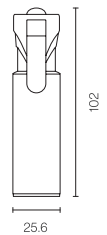

스킬마카 클립

필기선	대박스 입수량	소비자가
4.0-8.0mm	360 EA	₩ 3,000

- 사용 후 물 또는 알칼리 수용액으로 세척 가능
- 클립을 추가하여 휴대성 강화
- 자동차, 선박 등 탈지 공정이 있는 산업현장 및 금속 재질에도 사용 가능한 전문마카

2 INK COLORS