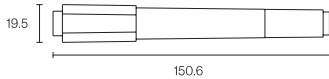

유성매직 슈퍼

필기선	대박스 입수량	소비자가
1.0-4.0mm	60 DZ	₩ 800

- 특수 코팅 위에서는 물론 다양한 표면에 사용 가능한 사각납 형태의 유성매직
- 알코올계 잉크 적용으로 냄새가 순함

3 INK COLORS

유성매직 트윈 109

필기선	대박스 입수량	소비자가
동근납 : 1.0mm 사각납 : 4.0-6.5mm	50 DZ	₩ 1,300

- 트윈타입 유성매직으로 동근납과 사각납을 용도에 따라 사용 가능
- 유리, 플라스틱, 금속, 나무, 종이 등 다양한 표면에 마킹 가능

3 INK COLORS

유성매직 24색

필기선	대박스 입수량	소비자가
동근납 : 1.5mm 사각납 : 2.0-6.0mm	2 DS	₩ 20,000

- 다양한 24색의 컬러 구성으로 그림 그리기, 꾸미기 및 각종 컬러링 용도로 적합
- 다양한 재질의 표면에 사용이 편리한 동근납
- POP 및 넓은 면에 효과적으로 사용할 수 있고, 닙을 세워서 사용 시 섬세한 표현이 가능한 사각납

24 INK COLORS