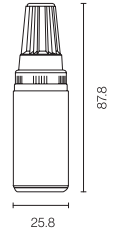

스킬마카

필기선	대박스 입수량	소비자가
4.0-8.0mm	360 EA	₩ 3,000

- 자동차, 선박 등 탈지 공정이 있는 산업현장 및 금속 재질에도 사용 가능한 전문마카
- 사용 후 물 또는 알칼리 수용액으로 세척 가능

INK COLOR

스킬마카 클립

필기선	대박스 입수량	소비자가
4.0-8.0mm	360 EA	₩ 3,000

- 사용 후 물 또는 알칼리 수용액으로 세척 가능
- 클립을 추가하여 휴대성 강화
- 자동차, 선박 등 탈지 공정이 있는 산업현장 및 금속 재질에도 사용 가능한 전문마카

2 INK COLORS

스킬마카 트윈 / 트윈 알파

필기선	대박스 입수량	소비자가
1.0mm / 4.0-6.5mm	360 EA	₩ 4,000

- 사용 후 물 또는 알칼리 수용액으로 세척 가능
- 둥근납과 사각납 두가지 형태의 트윈타입
- 자동차, 선박 등 탈지공정이 있는 산업현장 및 금속 재질에도 사용 가능한 전문마카
- 트윈 알파는 알루미늄 판넬에서 일반 트윈마카보다 지움성이 더 좋음

2 INK COLORS - 스킬마카 트윈

INK COLOR - 스킬마카 트윈 알파