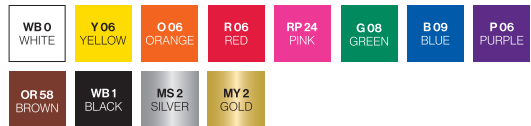

12 INK COLORS