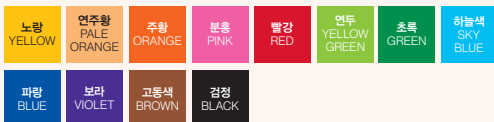

에어롱 사인펜 12색

WATER-BASED MARKER

필기선	대박스 입수량	소비자가
1.5mm	8 DS	₩ 5,500

- 뚜껑을 닫지 않아도 8주간 마르지 않는 잉크 사용
- 손에 닿는 부분에 무색 무취의 인체에 무해한 안전한 향균제 첨가
- 기존 슈퍼 사인펜보다 nib을 두껍게 하여 넓은 면적에 사용하기 좋음

12 INK COLORS