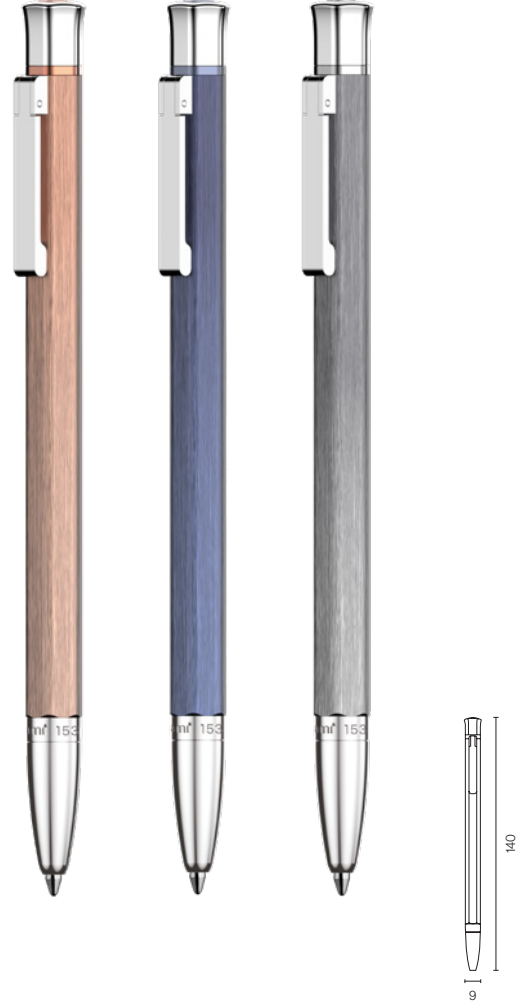

*23년 출시 예정

프러스펜 3000 프라임

PREMIUM WRITING INSTRUMENT

필기선	대박스 입수량	소비자가
0.7mm (F)	24 ST	₩ 70,000

- 프러스펜 3000 아이덴티티의 고급볼펜
- 금속재질(세 황동)을 적용하여 모던하고 고급스러운 느낌 연출
- 헤어라인 후가공을 통한 입체적인 디자인 구현

INK COLOR

BODY COLORS

153 리스펙트 리파인

PREMIUM WRITING INSTRUMENT

필기선	대박스 입수량	소비자가
1.0mm (M)	24 ST	₩ 60,000

- 클래식한 디자인을 기반으로 한 선물용 고급볼펜
- 육각 바디 형상으로 편안한 그립감
- 저중심 무게구조로 장시간 필기에도 부담이 적음

INK COLOR

BODY COLORS