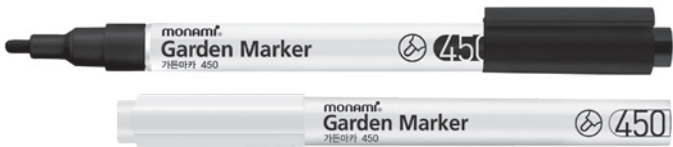

## 키친마카 420

필기선	대박스 입수량	소비자가
1.0mm	6 DS	₩ 2,000

- 냉장, 냉동식품 저장용기 및 비닐 표기용
- 식기 세척용 세제로 쉽게 지워져 사용이 편리함
- 건조속도가 빠르며, 물기 / 냉기에도 발색 우수

INK COLOR

WB1  
BLACK