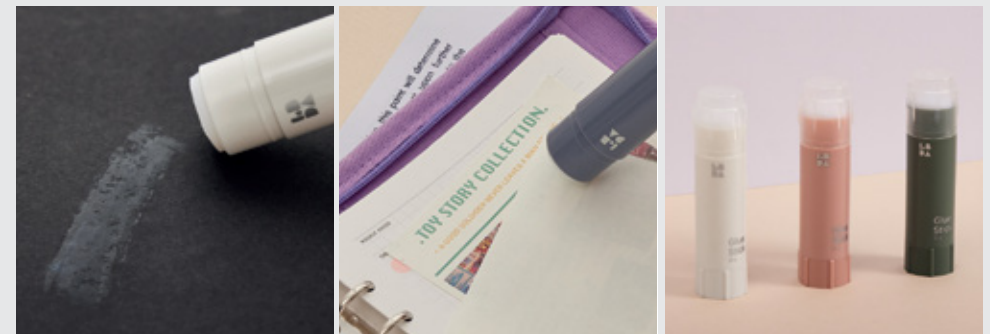

Glue Stick

풀 25 g / 35 g

종이에 뭉치지 않고 한번에 잘 발리는 부드러운 풀

SIZE (25 g) 27 X 110 X 27 mm
(35 g) 30 X 121 X 30 mm

1,700 2,000