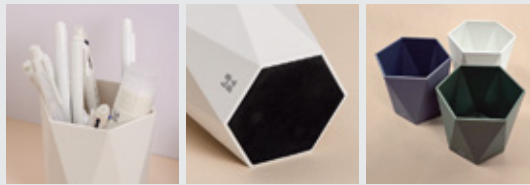

File Organizer

파일 정리함

3칸 분리되어 사이즈별 정리가 가능한 파일 정리함

SIZE 160 X 160 X 140 mm

11,000

Non-slip Pen Holder

논슬립 펜홀더

바닥면에 논슬립 소재로 안정감 있는 펜홀더