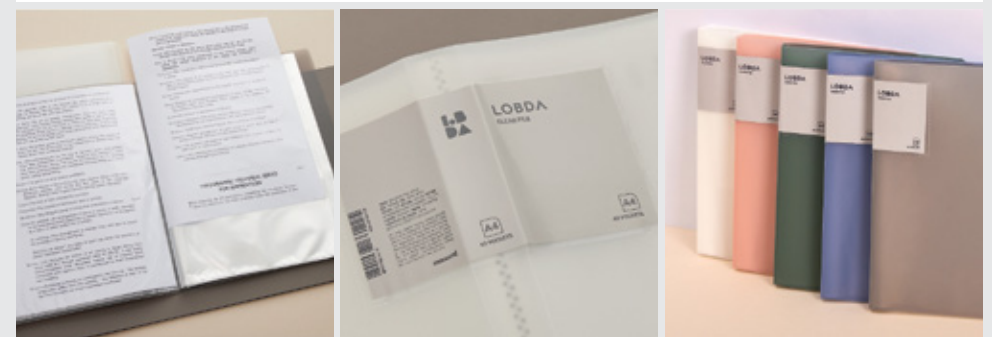

Clear File

클리어 파일

A4사이즈의 속지가 40매 구성 된 클리어 파일

SIZE 235 X 309 X 20 mm / 40 Pockets

White Haze Soil Pink Sage Green Violet Fog Mud Grey

4,000