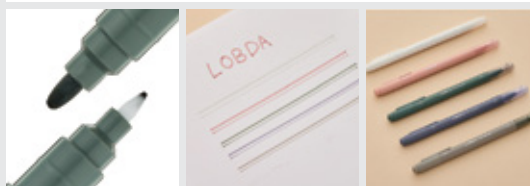

Twin Color Pen

트윈 컬러펜

가느납과 둥근납을 가진 트윈 타입의 수성펜

SIZE 10 X 151 mm
INK COLOR Neutral Grey 1 / Pastel Wine / Linen Grey / Grey Amethyst / Warm Grey 5

5,000