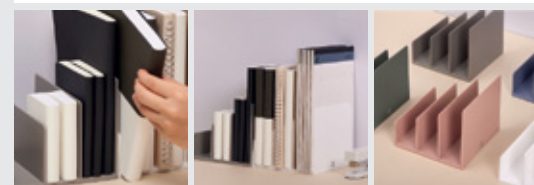

File Organizer

파일 정리함

3칸 분리되어 사이즈별 정리가 가능한 파일 정리함

SIZE 160 X 160 X 140 mm

11,000

Non-slip Pen Holder

논슬립 펜홀더

바닥면에 논슬립 소재로 안정감 있는 펜홀더