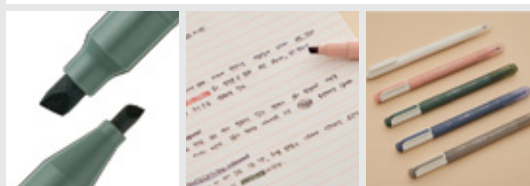

Twin Highlighter

트윈 형광펜

쉽게 마모되지 않는 사각납을 가진 트윈 타입의 형광펜

SIZE 10 X 138 mm
INK COLOR Neutral Grey 1 / Pastel Wine / Linen Grey / Grey Amethyst / Warm Grey 5

6,000