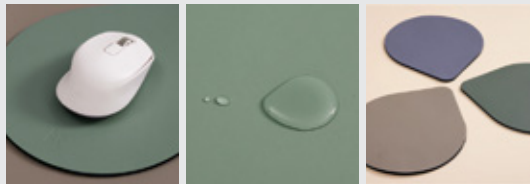

Sage
Green

Violet
Fog

Mud
Gray

20,000

오염, 스크래치, 생활방수 가능한 PU소재로, 바닥면에 미끄럼방지 소재 적용된 데스크 매트

Mouse Pad

마우스 패드

생활방수 기능과 논슬립 소재로 밀리지 않는 마우스 패드