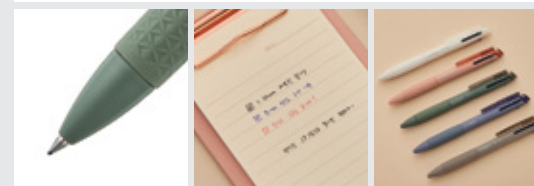

필기구

3C Ballpoint Pen

3색 유성볼펜 0.38

블랙, 블루, 레드 잉크 컬러가 적용된 3색 멀티펜

SIZE 12 X 140 mm
INK COLOR Black / Blue / Red

5,000

Ballpoint Pen

유성볼펜 0.7