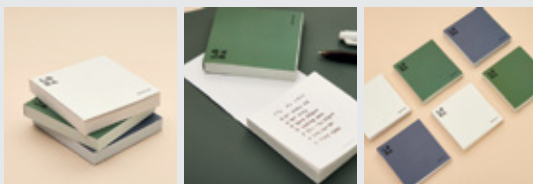

휴대하기 편한 사이즈, 간단한 메모가 가능한 메모패드

SIZE 80 X 80 X 12 mm / 100 Sheets

3,500

줄간격이 있어 깔끔하게 필기가 가능한 노트 패드