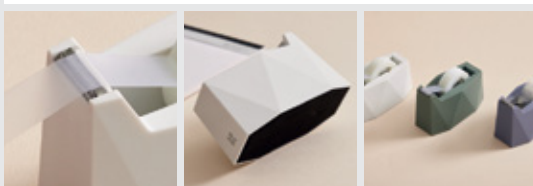

계산기 (S/M)

터치가 부드럽고, 미끄럼방지 패드가 부착된 계산기

SIZE (S) 86 X 140 X 17 mm
(M) 105 X 158 X 25 mm

- Sage Green
- Violet Fog
- Mud Grey

10,000 12,000

Tape Dispenser

테이프 디스펜서

미끄럼패드가 부착되어 밀리지 않는 테이프 디스펜서 (리필 1입 포함)