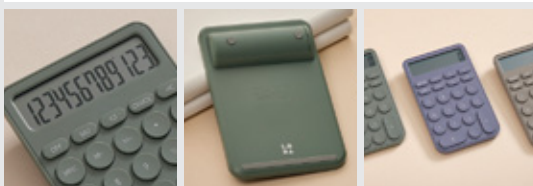

Calculator

계산기 (S/M)

터치가 부드럽고, 미끄럼방지 패드가 부착된 계산기

SIZE (S) 86 X 140 X 17 mm
(M) 105 X 158 X 25 mm

- Sage Green
- Violet Fog
- Mud Grey

10,000 12,000