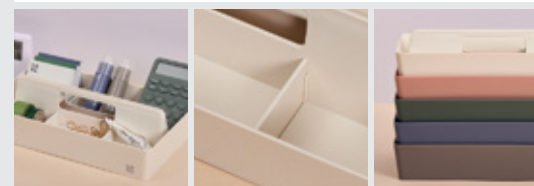

OFFICE

오피스

Multi Pen Holder / Calculator / Acrylic Ruler / Note Pad / Pen / Stapler

Desk Organizer

데스크 정리함

내부 칸막이 모듈로 구성되어 공간 활용이 용이

SIZE 300 X 170 X 80 mm

10,000

File Organizer

파일 정리함

3칸 분리되어 사이즈별 정리가 가능한 파일 정리함

SIZE 160 X 160 X 140 mm

11,000

Non-slip Pen Holder

논슬립 펜홀더

바닥면에 논슬립 소재로 안정감 있는 펜홀더